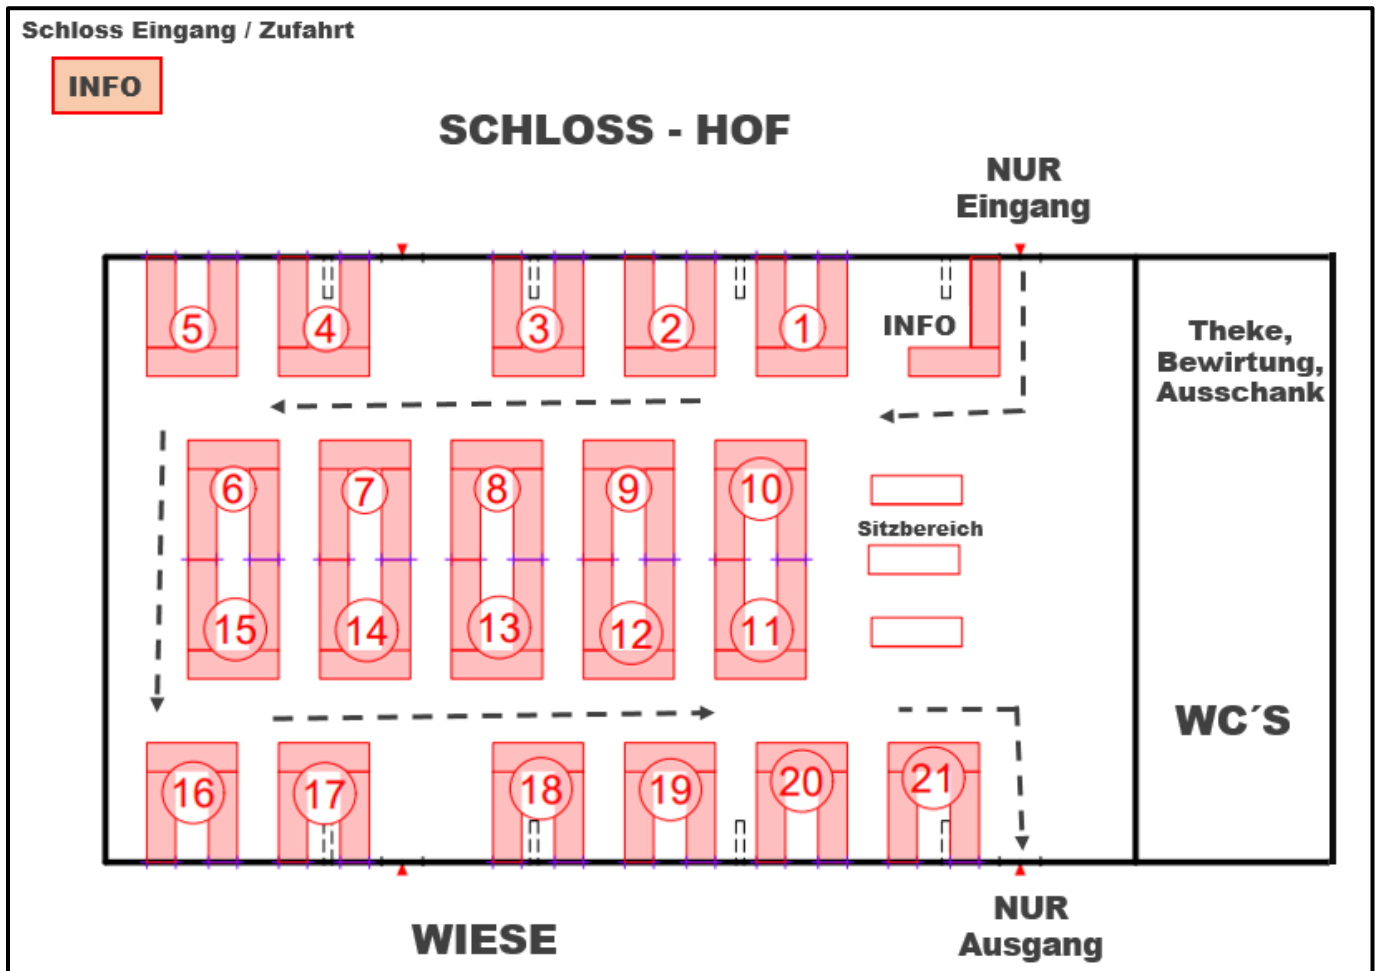

Markthalle - Standplan und Künstler*innen

KMP-Info, Corona-Schutzmaßnahmen, Mund-Nasenschutz-Verkauf, Feedback

- 1) **Tony Hung** (A70* / **KMP**-Großbeeren + Ostseebad Baabe / Malerei)
- 2) **Watteroth, Angelika** (A3 / Teltow / Ölbilder)
- 3) **Viebahn, Bodo** (A4 / Berlin-Zehlendorf / Fotografie)
- 4) **Raue, Doreen A.** (A5 / Zossen / Malerei, Mixed-Media)
- 5) **Göhringer, Gudrun** (A19 / Kleinmachnow / Öl-Malerei, Keramik-Skulpturen)

- 6) **Reitmaier, Kerstin - Kere Art** (A69 / Stahnsdorf / Struktur Relief Gemälde)
- 7) **Koßmagk, Antje** (A29 / Lübbenau / Aquarellmalerei)
- 8) **Lindemann, Christine** (A25 / Schwielowsee / Malerei + Lehm bildgestaltung)
- 9) **Rödel, Wieland** (A33 / Potsdam / Malerei)
- 10) **Rosenberger, Horst** (A27 / Berlin-Mariendorf / Digitale Malerei)

2. Sommer-Galerie

- 11) **Türner, Rolf** (A32 / Berlin-Lichtenrade / Fotografie)
- 12) **Sehlz, Annette** (A58 / Am Mellensee / Pastelle Malerei)
- 13) **Elena Ehrenberg** (A68 / Zossen / Malerei)
- 14) **Schiege, Ingo** (A49 / Lübbenau / Kalligrafische Kunstwerke)
- 15) **Seldte, Gesina** (A47 / Berlin-Grunewald / Skulpturen aus Papier)
Freese, Eckhard (A21 / Wiesenburg / Holzkunst)

- 16) **Heese, Christian** (A23 / Rangsdorf / Öl-Malerei)
- 17) **KMP-Info, Kunst-Auktion** Vorab-Gebots-Annahme
- 18) **Pasatu, Jacqueline** (A26 / Berlin-Neukölln / Luftbildaufnahmen)
- 19) **Braun, Sabine** (A24 / Schwielowsee / Illustration - Malerei)
- 20) **Basta, Almut** (A39 / Teltow / Aquarellmalerei)
- 21) **Boom van den, Hagen** (A22 / Havelsee / Malerei)