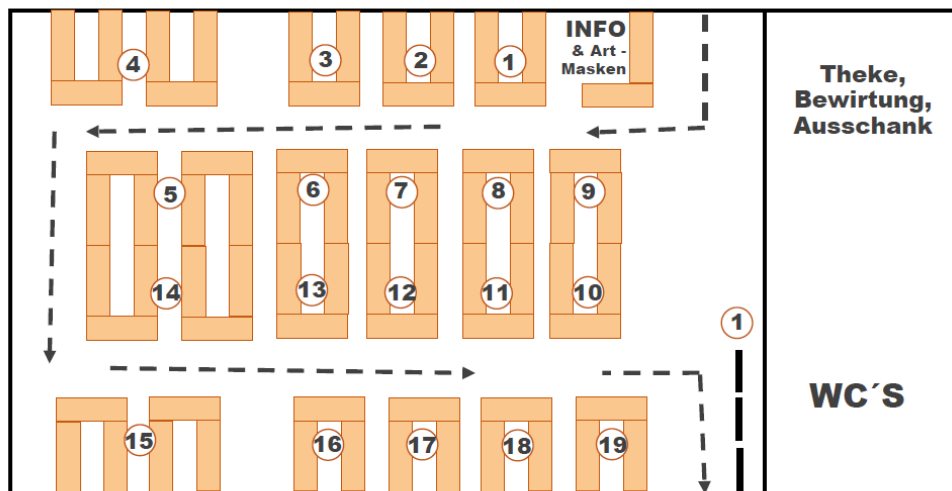

3. Sommer-Galerie

Markthalle - Standplan und Künstler*innen-Angabe

Schloss Eingang

INFO

SCHLOSS - HOF

NUR
Eingang

WIESE

NUR
Ausgang

KMP-Info, Corona-Schutzmaßnahmen, Uli-ART-/Masken-Verkauf, Feedback

- 1) **Tony Hung** (A17 / Großbeeren + Ostseebad Baabe / Malerei)
- 2) **Lindemann, Christine** (A45 / Caputh / Malerei, Enkaustik, Lehm-bilder)
- 3) **Heese, Christian** (A52 / Rangsdorf / Öl-Malerei)
- 4) **Watteroth, Angelika** (A31 / Teltow / Ölbilder)