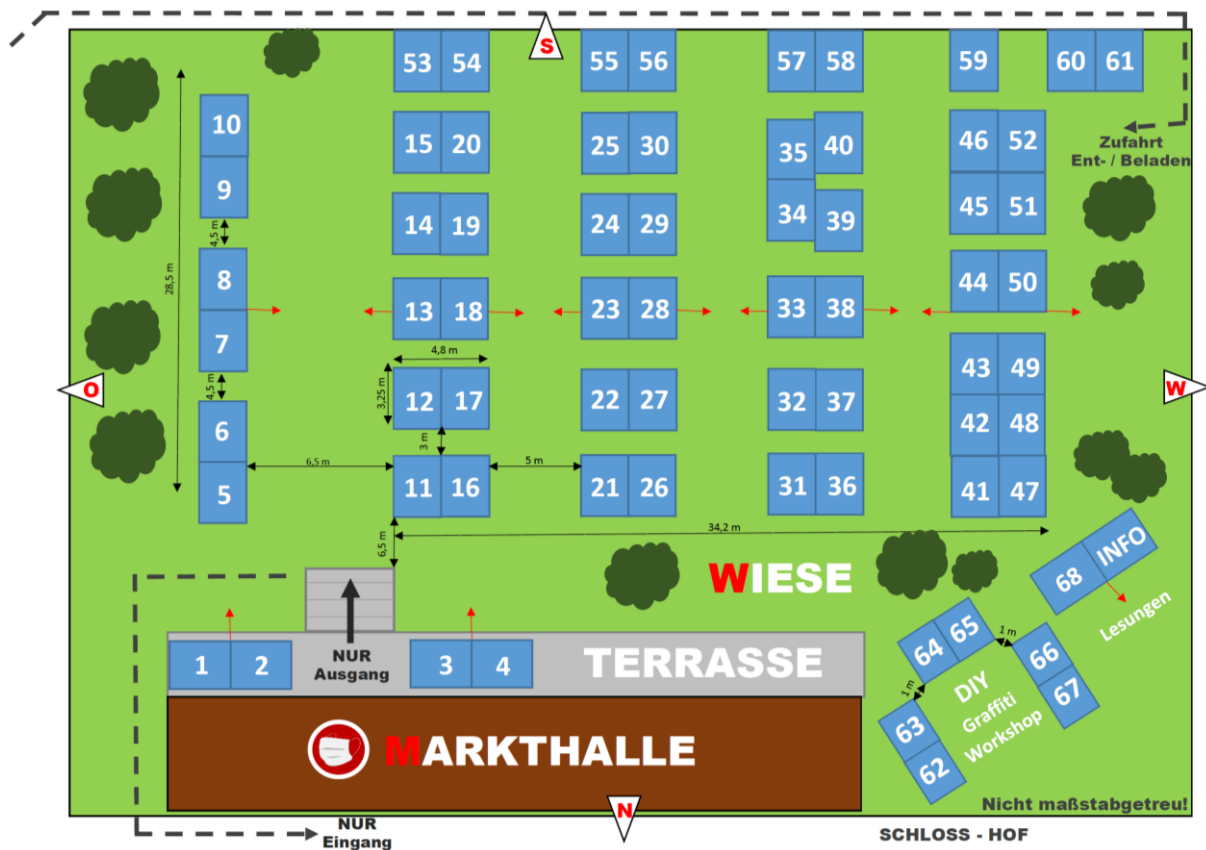

3. Sommer-Galerie

Wiese - Standplan, Künstler*innen + Graffiti/DIY, Lesungen

1-4) **Kunstkreis Großbeeren** (A19-26*)

Alfeel, Raed / Barthel, Michaela / Gabriele Kober / Iris Ziglowsky / N.N.

5+6) **Helbing, Sabine** (A3 / Luckenwalde / Aquarell- u. Acryl-Malerei)

7+8) **Berg-Gottschalk van den, Anne** (A7 / Berlin-Zehlendorf / Acrylmalerei)

9+10) **Papalexandrou, Petroula** (A14 / Falkensee / Malerei)

11) **Zeitler, Horst** (A51 / Berlin-Lichtenrade / zeitlerkunst)

12) **Gammrath, Bernhard** (A33 / Berlin-Mariendorf / Aquarell, Acryl u. Öl)

13) **Bahr, Marianne** (A37 / Schönefeld / Acryl-Malerei)

14) **Taterra, Monika** (A29 / Berlin-Spandau / Tuschmalerei)

15) **Eckardt, Ralph** (A5 / Berlin-Kreuzberg / Fotografie)

68+69) **Sittig, Erwin** (A15 / Ludwigsfelde / Fotografie + Info Lesungen)